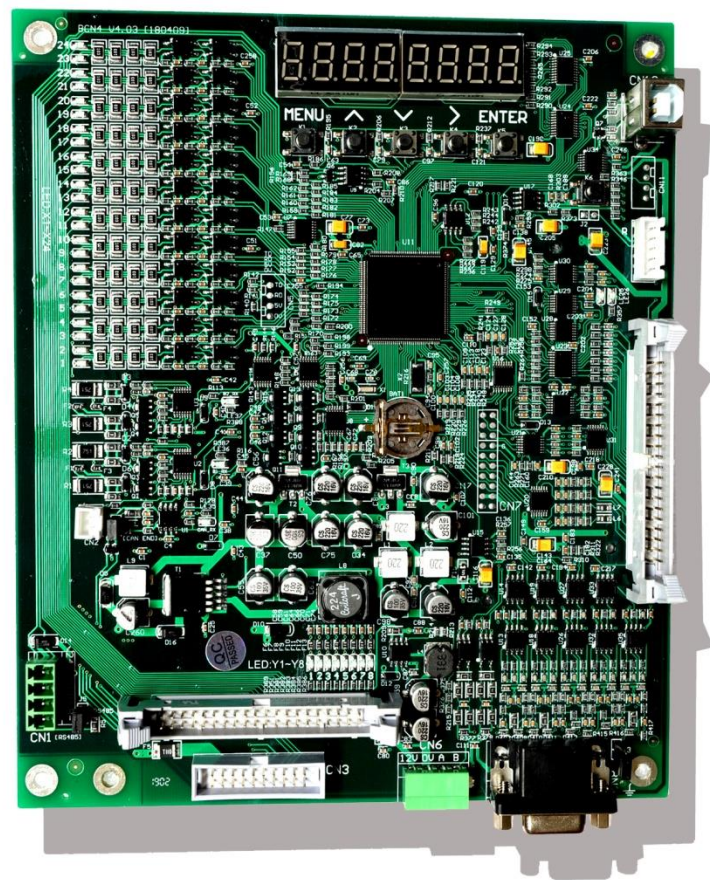

故障提示功能

如果电梯出现了故障，
电梯会提示它哪里有问题，
这样既可以让用户清楚原因，
也让维修变得更简单，
提高使用效率。

保养提示功能

当电梯需要保养时，
电梯会提示保养周期已到，
维保管理更轻松！
也避免因未及时保养造成损失。