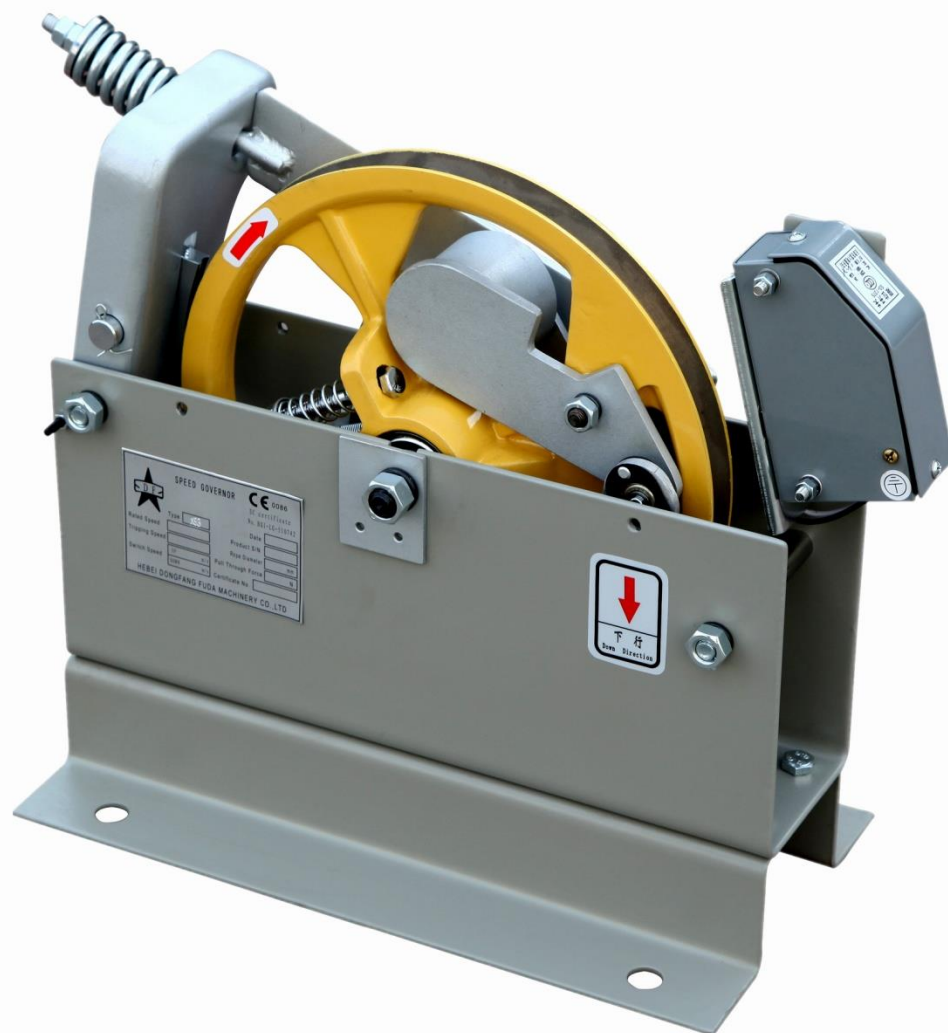

## 意外移动保护功能

不应该运行的时候如果发生了移动，  
就会触发制停装置制停电梯，  
专业讲会有意外移动保护板，  
平层装置、抱闸以及夹绳器等，  
联合保护，杜绝意外移动发生。